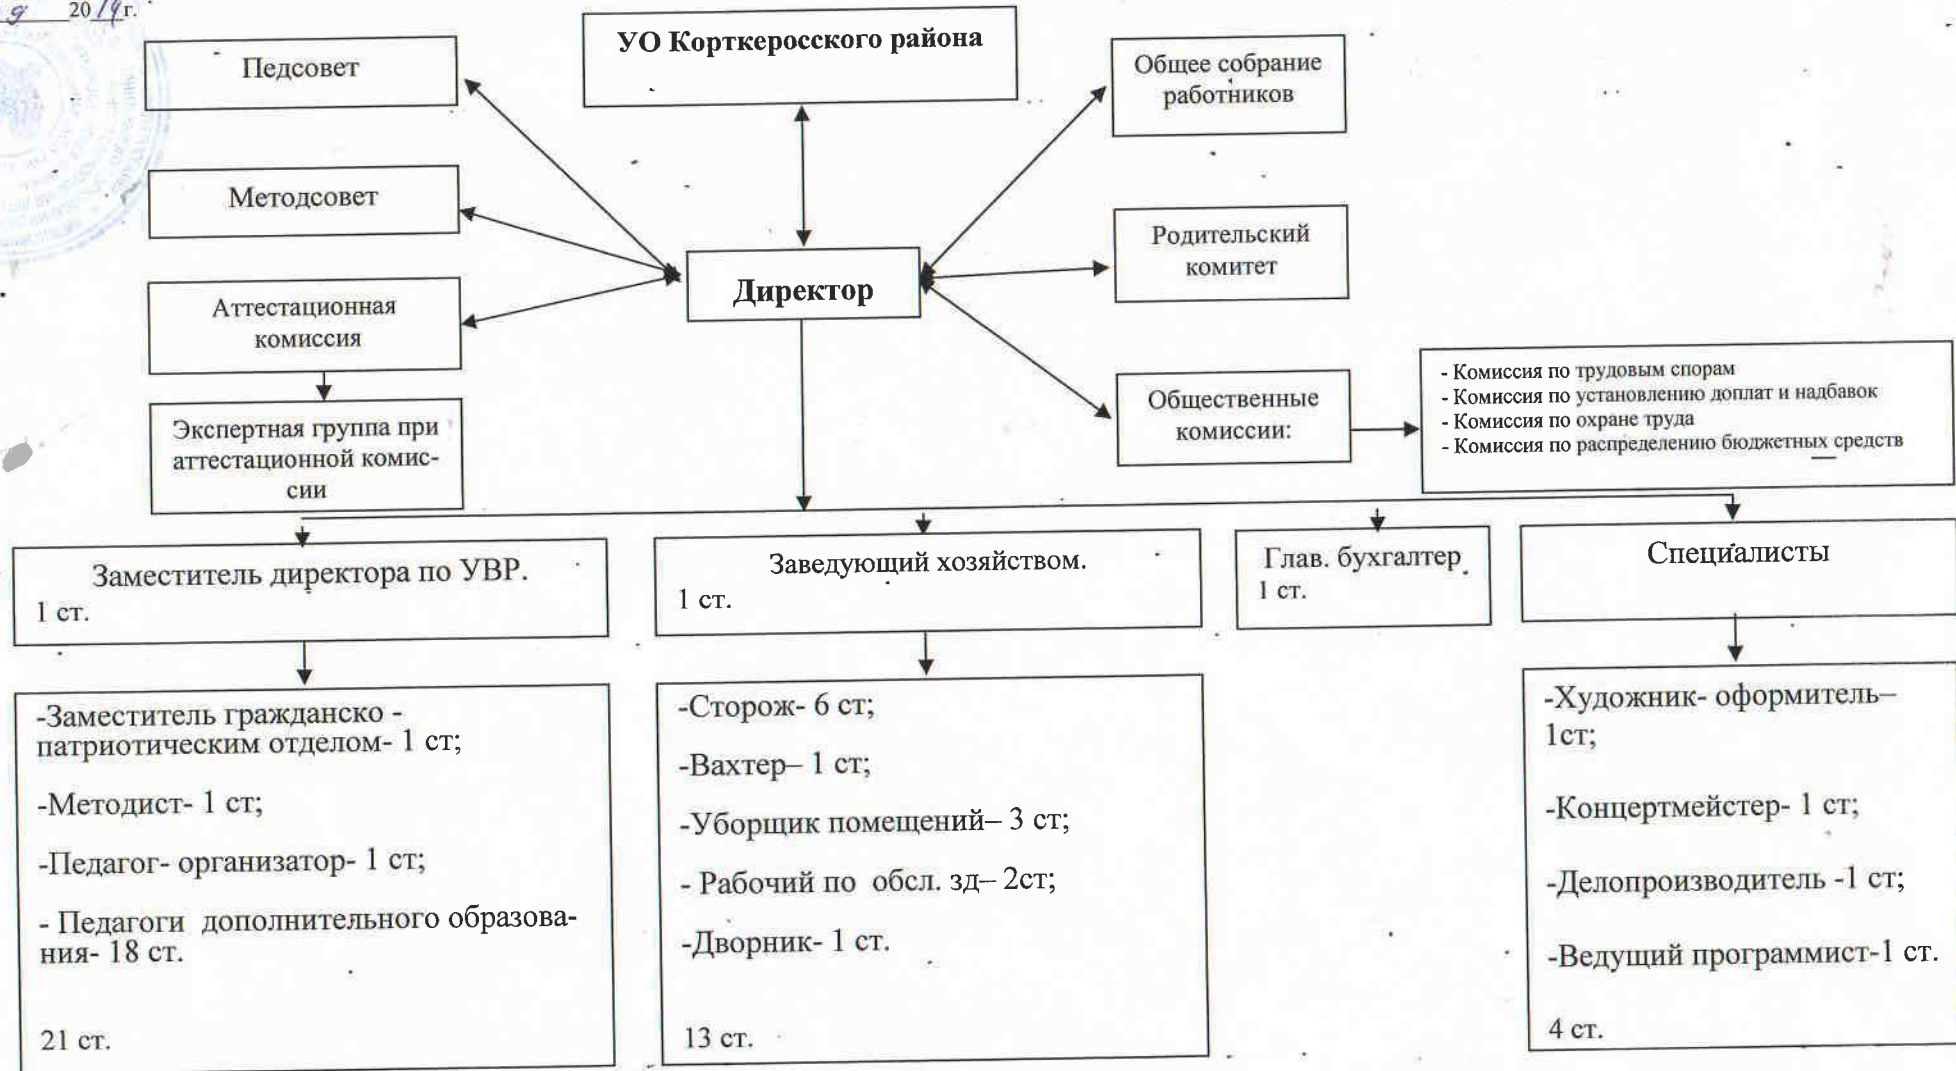

УТВЕРЖДАЮ
Директор МОУ ДОД «КРЦДОД»
Г.А. Борискина
«12» 09 2014г.

СТРУКТУРА УПРАВЛЕНИЯ
МОУ ДОД «КРЦДОД»

Приложение №
к приказу от «12» 09 2014г.
№ 83

Детские объединения (учащиеся, родители)